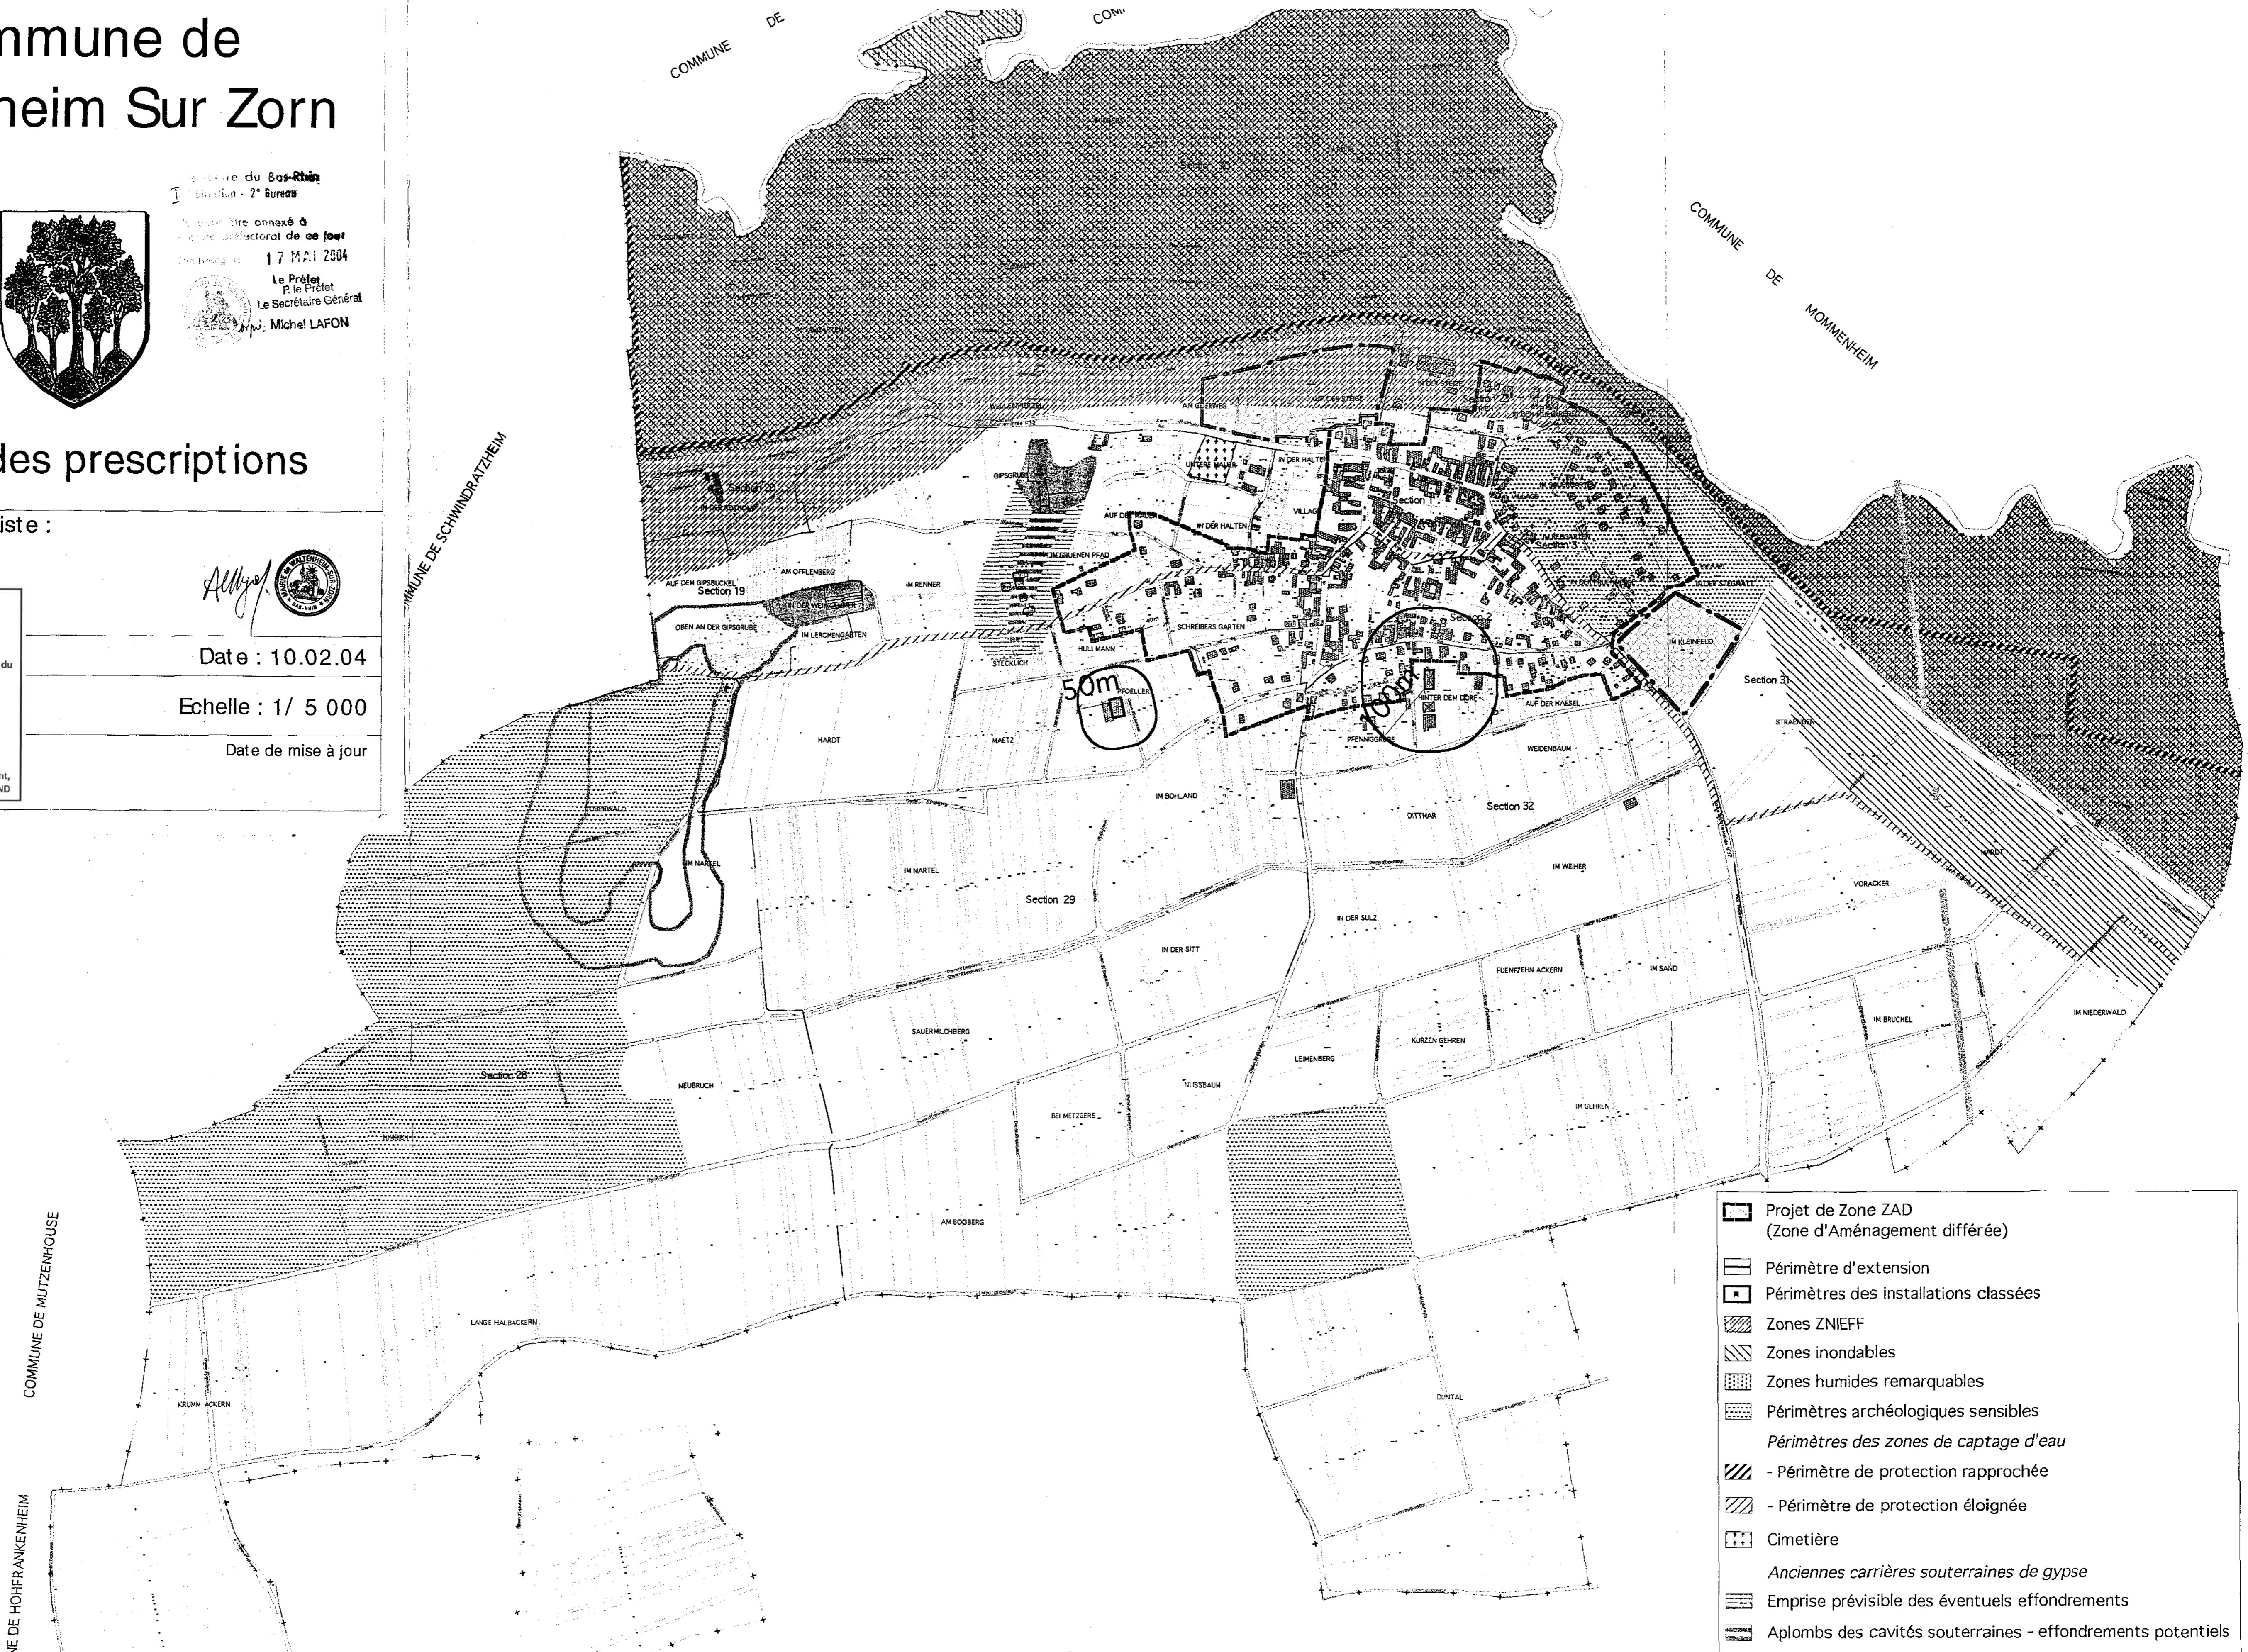

Carte des prescriptions

Urbaniste et paysagiste :

Terraplano
URBANISME PAYSAGE ENVIRONNEMENT

ABROGATION DE LA CARTE COMMUNALE

ENQUETE PUBLIQUE UNIQUE

Vu pour être annexé à l'arrêté communal du 31 juillet 2019

Date : 10.02.04

Echelle : 1 / 5 000

Date de mise à jour

COMMUNES DU BAS RHIN
 HOCHFELDEN 67270
 Le Président,
 Bernard FREUND, le 31/07/2019

- Projet de Zone ZAD (Zone d'Aménagement différée)
- Périmètre d'extension
- Périmètres des installations classées
- Zones ZNIEFF
- Zones inondables
- Zones humides remarquables
- Périmètres archéologiques sensibles
- Périmètres des zones de captage d'eau
- Périmètre de protection rapprochée
- Périmètre de protection éloignée
- Cimetière
- Anciennes carrières souterraines de gypse
- Emprise prévisible des éventuels effondrements
- Aplombs des cavités souterraines - effondrements potentiels
- Effondrements déclarés
- Ligne électrique aérienne