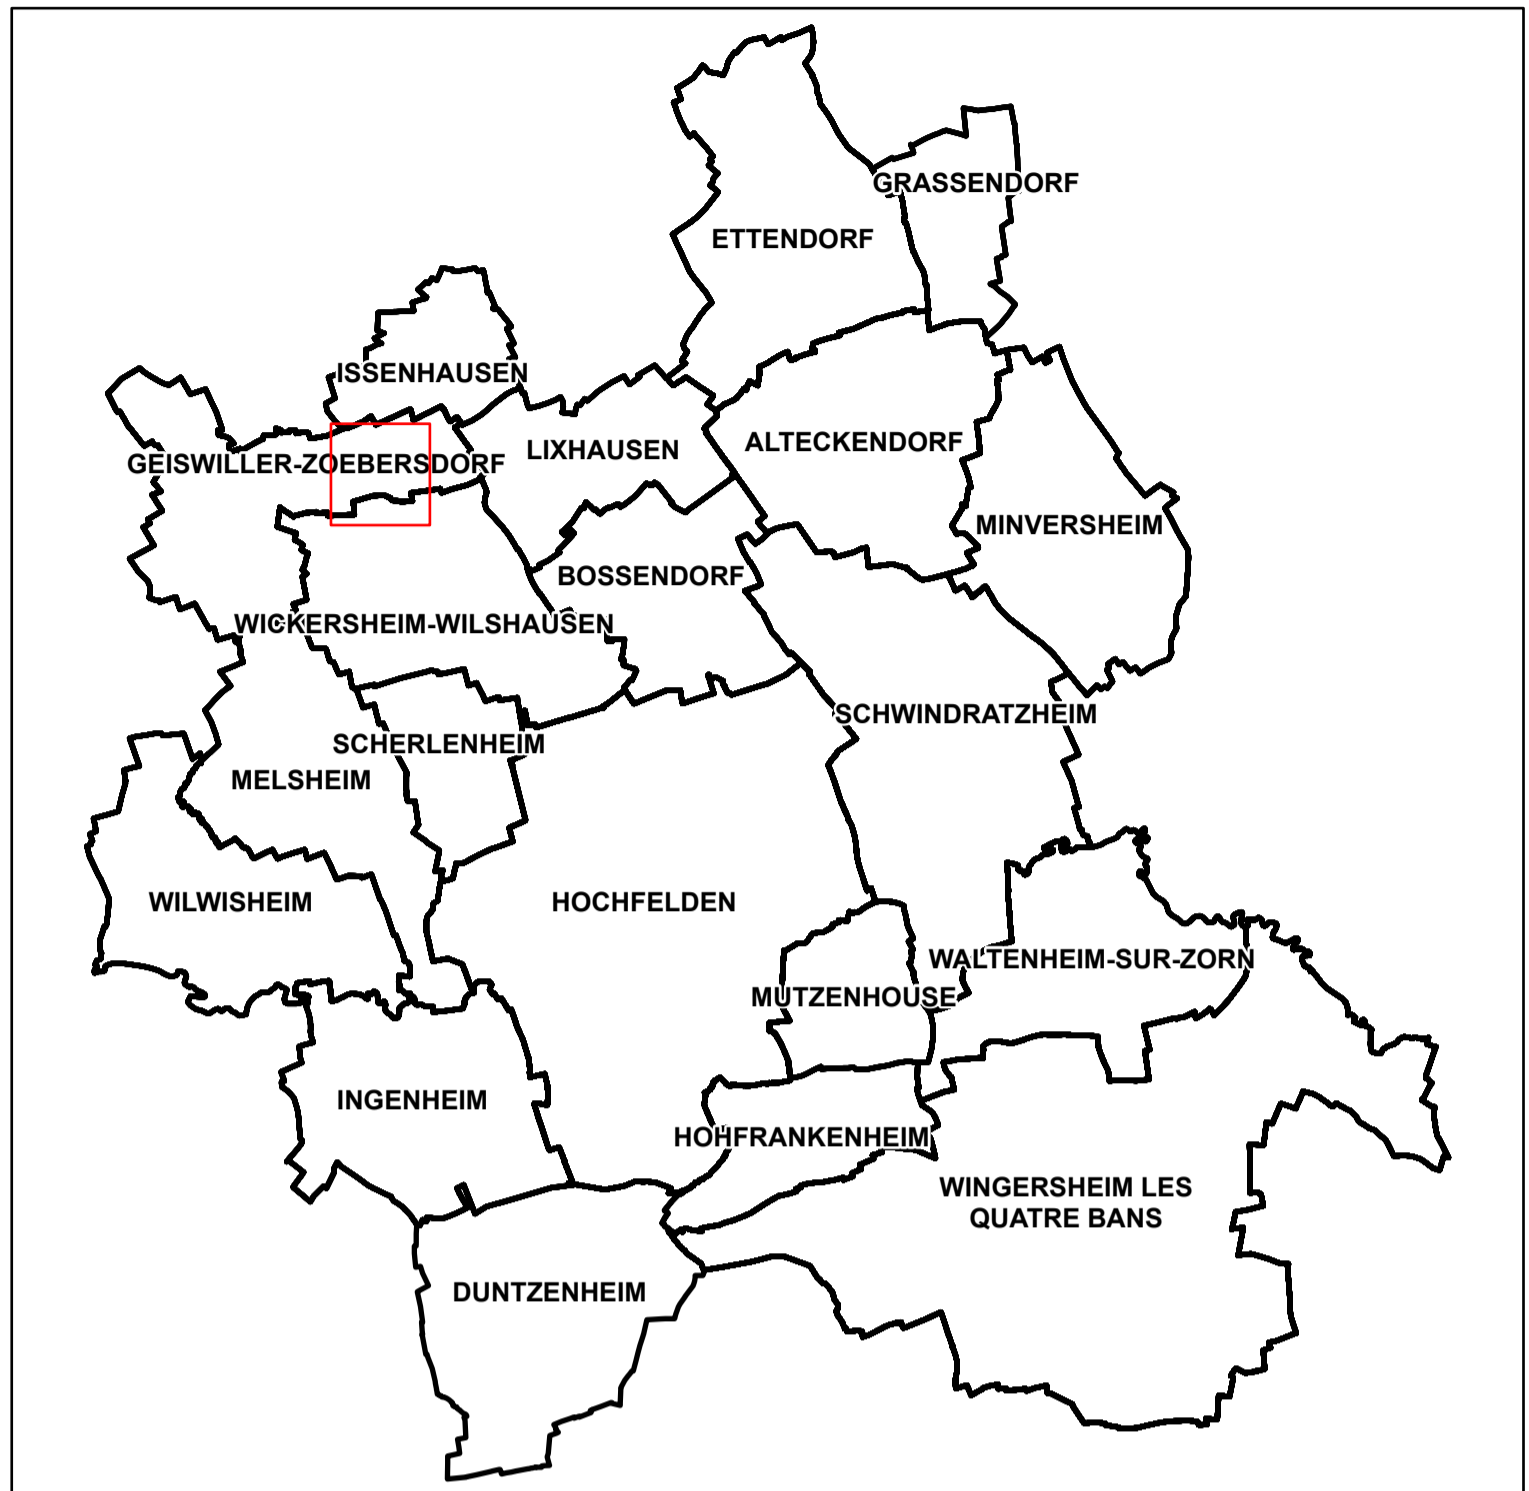

 emplacement réservé  
 secteur comportant des Orientations d'Aménagement et de Programmation

maître d'ouvrage :  
**Communauté de Communes du Pays de la Zorn**

# Plan Local d'Urbanisme Intercommunal

**REGLEMENT GRAPHIQUE**  
 Commune de Geiswiler - Zoebersdorf  
 Zoebersdorf

PLU APPROUVE

Vu pour être annexé à la délibération du Conseil communautaire en date du 19 décembre 2019

conduite d'études :  
**OTE Ingénierie**  
 Géomètre Expert ANDRES

1:2 000