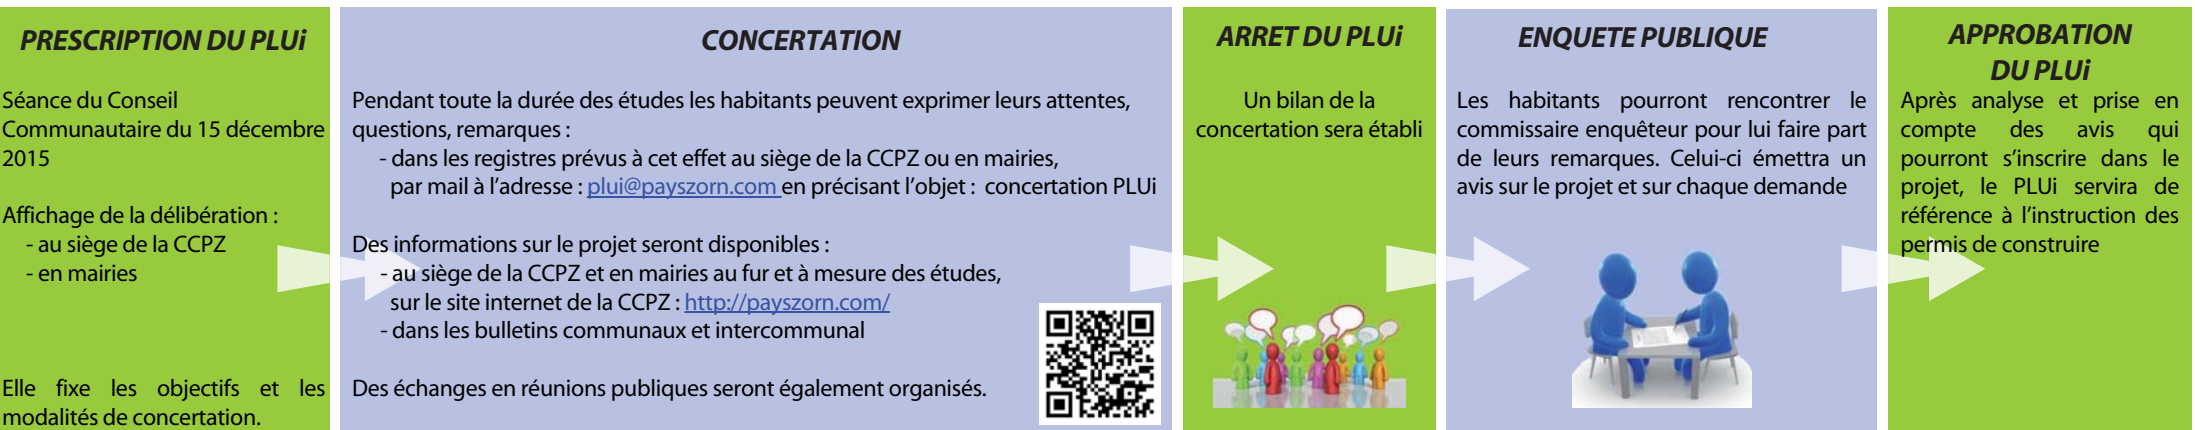

Le PLUi cherche à produire une vision spatiale du territoire commun, des actions qu'on y mène, des intentions qu'on y porte : quel maillage des équipements et des services ? quelle accessibilité ? quels équilibres de l'habitat, des activités économiques ? (où ? pour qui ? et comment ?), quelles compatibilités avec les espaces naturels, le paysage et les ressources ? quelle place pour l'agriculture ?, ...

Plan Local d'Urbanisme Intercommunal

Autorisations d'urbanisme (lotissement, permis de construire, etc.)

SRCE : Schéma Régional de Cohérence Ecologique
SDAGE : Schéma Directeur d'Aménagement et de Gestion de l'Eau
PPRI : Plan de Prévention du Risque inondation

LE CONTENU DU PLU

LE PLUi ET LA CONCERTATION

LES ACTEURS DU PLU